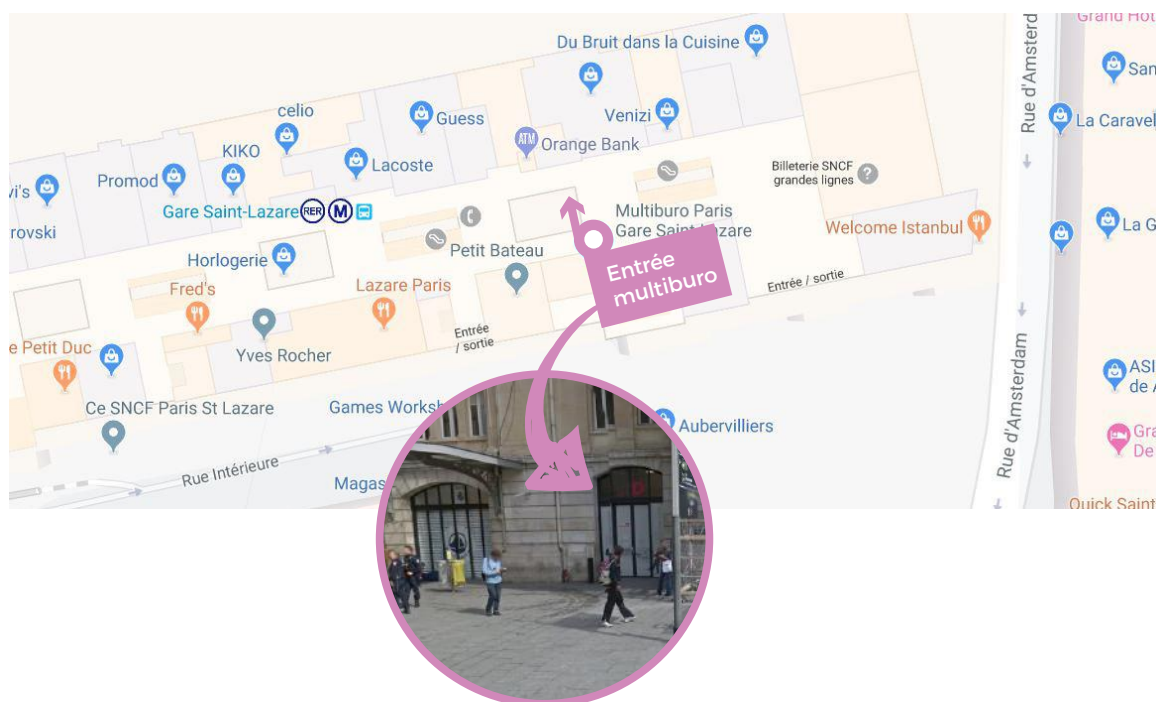

COMMENT SE RENDRE CHEZ ELYSIS PARIS ?

— PLAN D'ACCÈS —

Le cabinet ELYSIS - Paris se situe au sein de l'espace de coworking Multiburo en plein coeur de la gare Saint-Lazare. Vous apprécierez la facilité d'accès à nos locaux grâce à la proximité de nombreuses lignes de métro.

PARKING

29 rue de Londres 75009 PARIS
20 rue de Rome Accueil parking
Niveau -2 niveau métro dans la gare

BUS

Lignes n°20, 21, 22, 24, 26, 27, 28, 29, 32, 43, 53, 66, 80, 81, 94, 95

GARE

Terminus TER intercités en direction de la Normandie et Haute Normandie. Lignes J.L. TER

MÉTRO

Gare Saint-Lazare - Lignes 3, 12, 13, 14
RER E - Gare Saint-Lazare

— OÙ NOUS SITUER —